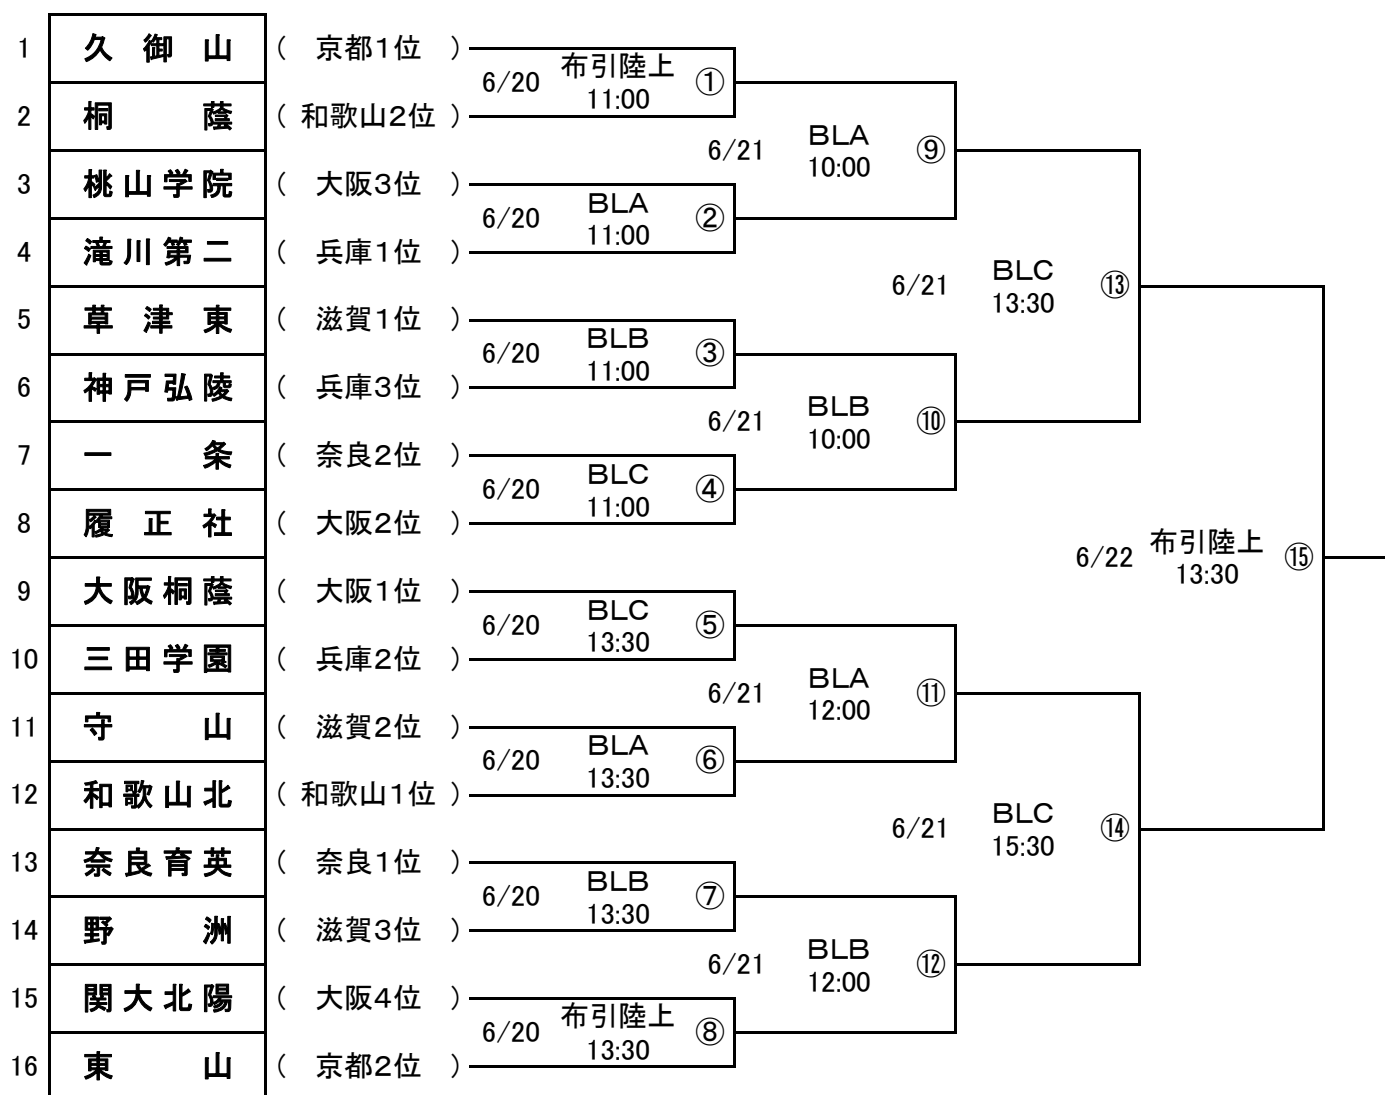

## 第68回近畿高等学校サッカー選手権大会<男子>

## 第68回近畿高等学校サッカー選手権大会<女子>

布引陸上	: 布引運動公園陸上競技場布引グリーンスタジアム(天然芝)
BLA	: 野洲川歴史公園サッカー場ビッグレイクA(人工芝)
BLB	: 野洲川歴史公園サッカー場ビッグレイクB(人工芝)
BLC	: 野洲川歴史公園サッカー場ビッグレイクC(天然芝)
水口スポーツ	: 水口スポーツの森多目的広場(人工芝)