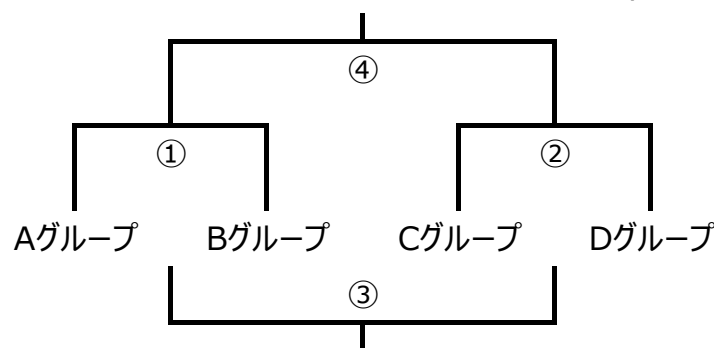

☆13位～16位決定戦☆

場 所		スカイフィールド富郷(上段)	
①	08:30	第1試合	Aグループ4位 vs Bグループ4位
②	09:40	第2試合	Cグループ4位 vs Dグループ4位
③	10:50	15位決定戦	①敗者 vs ②敗者
④	12:00	13位決定戦	①勝者 vs ②勝者
⑤	13:10		vs