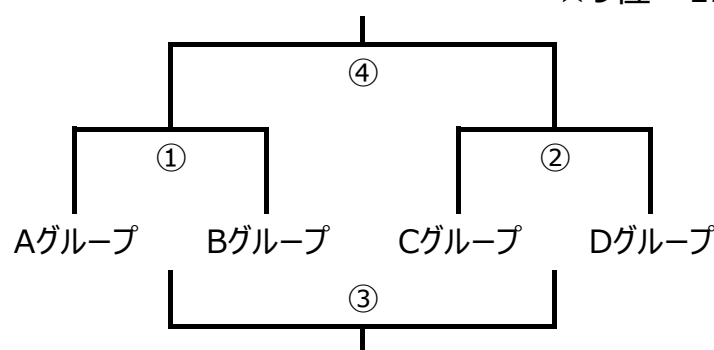

☆9位～12位決定戦☆

場 所		スカイフィールド富郷(下段)	
①	08:30	第1試合	Aグループ3位 vs Bグループ3位
②	09:40	第2試合	Cグループ3位 vs Dグループ3位
③	10:50	11位決定戦	①敗者 vs ②敗者
④	12:00	9位決定戦	①勝者 vs ②勝者
⑤	13:10		vs