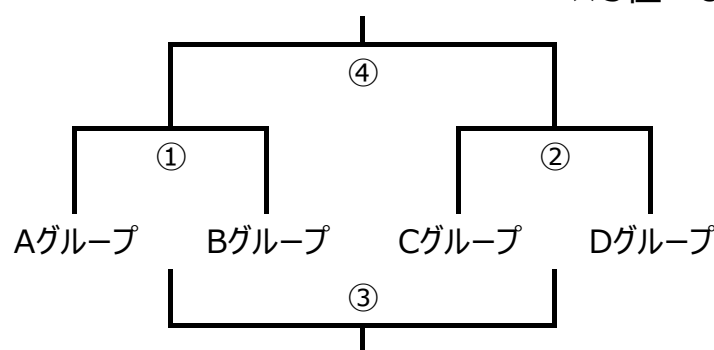

☆5位～8位決定戦☆

場 所		スカイフィールド富郷(中段)	
①	08:30	第1試合	Aグループ2位 vs Bグループ2位
②	09:40	第2試合	Cグループ2位 vs Dグループ2位
③	10:50	7位決定戦	①敗者 vs ②敗者
④	12:00	5位決定戦	①勝者 vs ②勝者
⑤	13:10		vs