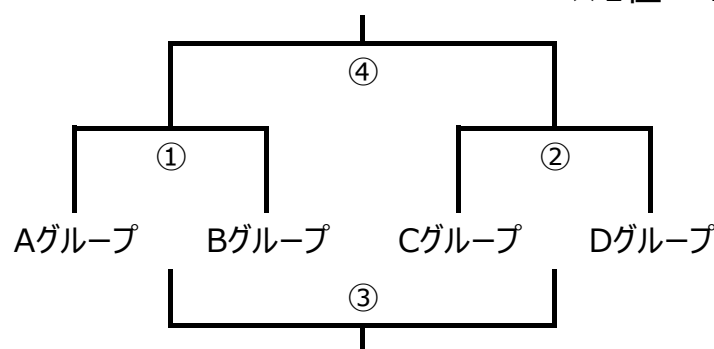

* 白枠はチャレンジリーグ

* 灰枠は交流戦

交流戦の審判は相互チームでお願いします。

第5回 Japan/Korea Friendship Soccer

Challenge League in Ehime 2015 (1stリーグ)

8月17日(月)順位トーナメント日程

☆1位～4位決定戦☆

場 所		西条市ひうち陸上競技場	
①	08:30	第1試合	Aグループ1位 vs Bグループ1位
②	09:40	第2試合	Cグループ1位 vs Dグループ1位
③	10:50	3位決定戦	①敗者 vs ②敗者
④	12:00	決勝戦	①勝者 vs ②勝者
⑤	13:10		vs